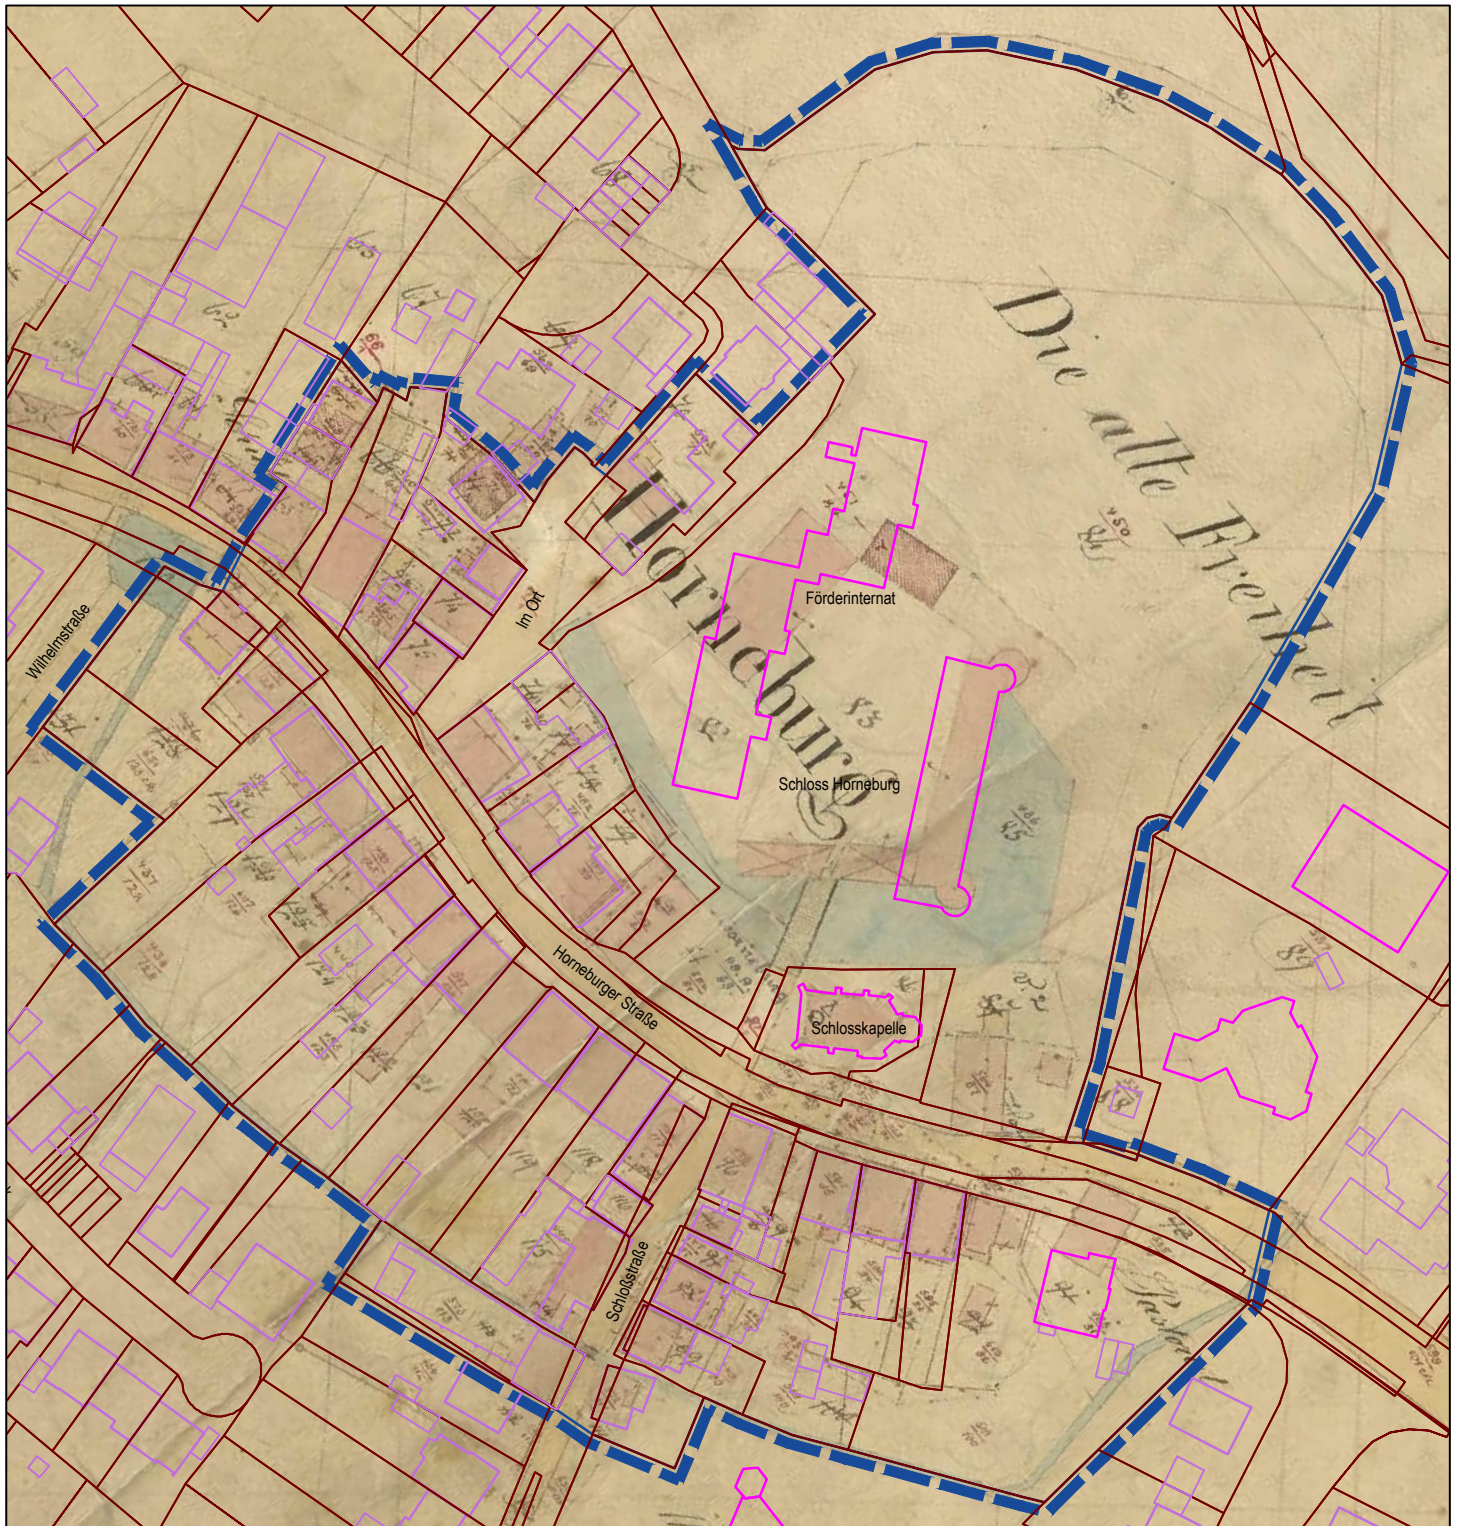

Anlage 01b - Urkataster 1823 -

(Kartengrundlage: © Kreis Recklinghausen - Fachdienst Kataster und Geoinformationen)

STADT DATTELN Fachdienst 6.1 - Stadtplanung und Bauordnung -

Legende:

Geltungsbereich der
Denkmalbereichssatzung „Schloss und Freiheit Horneburg“

Kataster 2022:

öffentl. Gebäude

sonstige Gebäude

Flurstücksgrenzen

Urkataster 1823

Maßstab

Datum: 17.03.2022