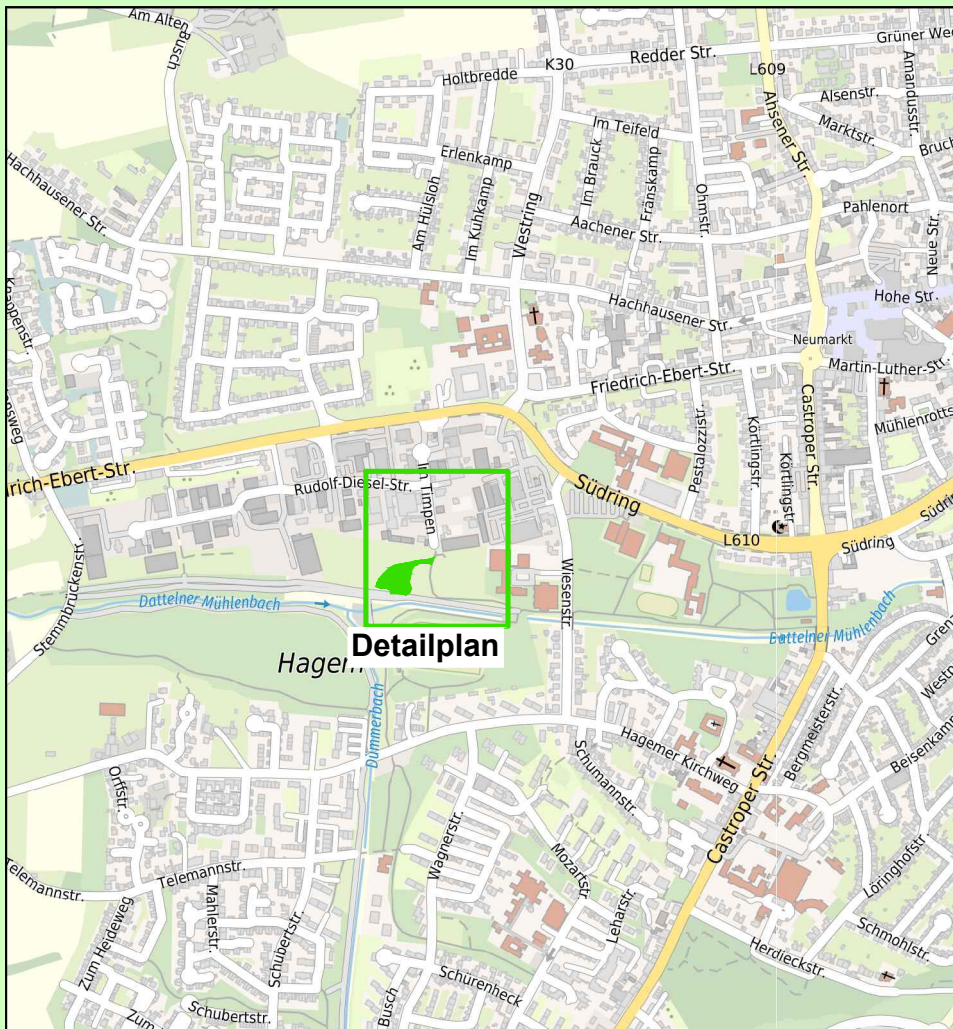

Hundeauslauffläche "zwischen Gewerbegebiet Rudolf-Diesel-Straße und Dattelner Mühlenbach"

Lage der Hundeauslauffläche "Möllerskamp" im Stadtgebiet

Kartengrundlage: Stadtplanwerk Ruhrgebiet 2.0 © Regionalverband Ruhr und Stadt Datteln (Lizenz: dl-de/by-2-0)

DETAILPLAN

Kartengrundlage: Luftbild © RVR, 2021, (Lizenz: dl-de/by-2-0)