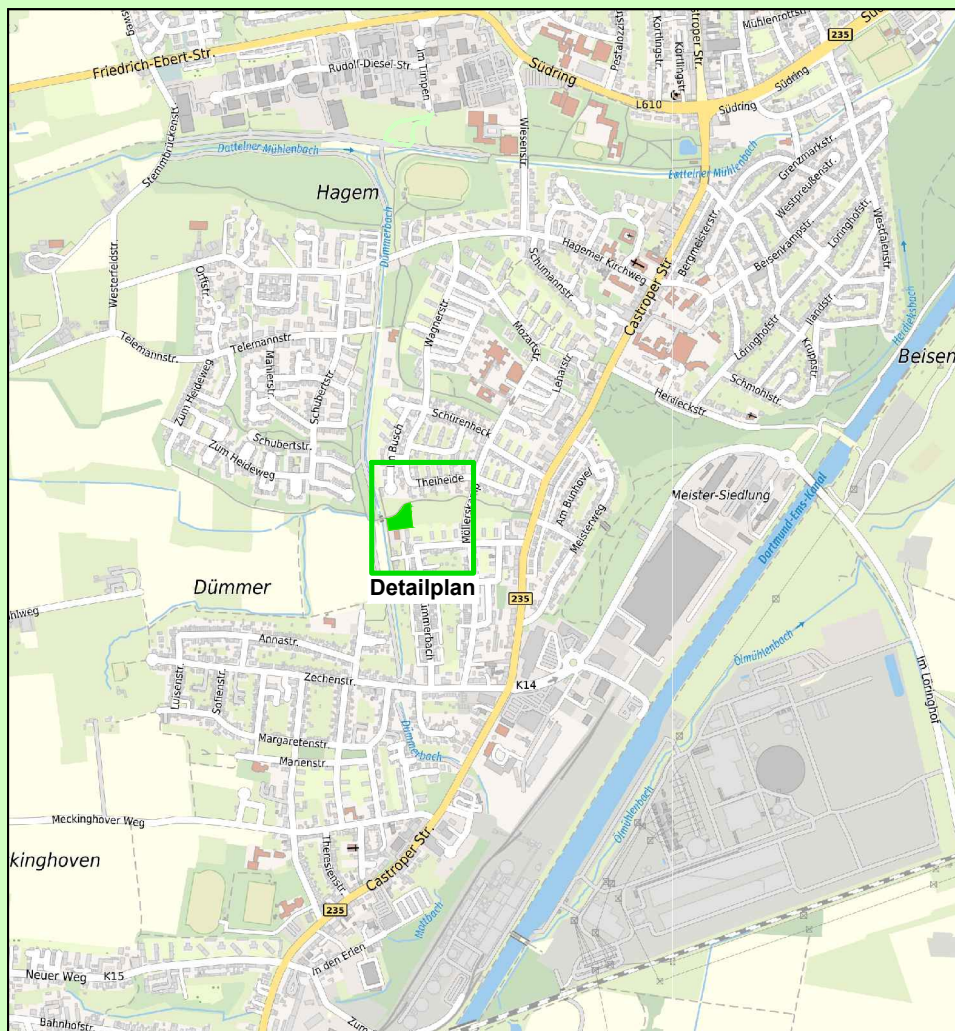

Hundeauslauffläche "MÖLLERSKAMP - DÜMMERBACH"

Lage der Hundeauslauffläche "Möllerskamp" im Stadtgebiet

Kartengrundlage: Stadtplanwerk Ruhrgebiet 2.0 © Regionalverband Ruhr und Stadt Datteln (Lizenz: dl-de/by-2-0)

DETAILPLAN

Kartengrundlage: Luftbild © RVR, 2021, (Lizenz: dl-de/by-2-0)