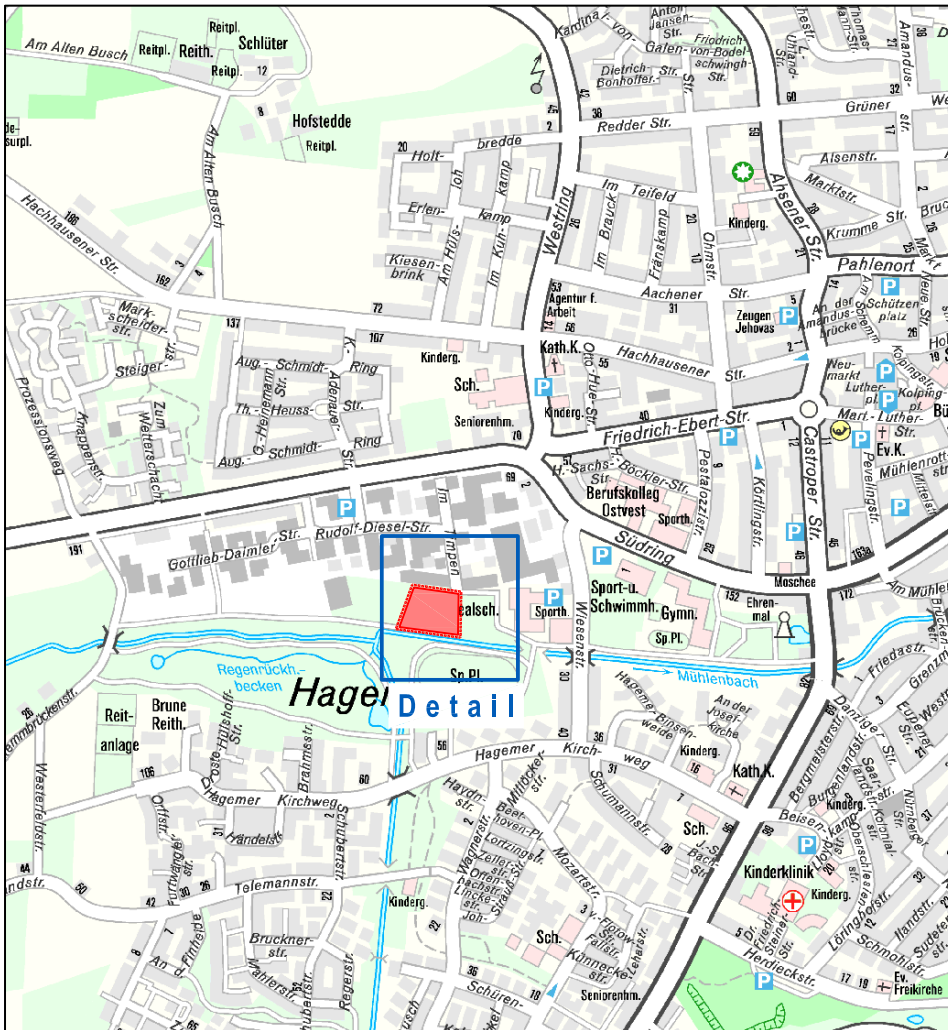

Lageplan der Hundeauslauffläche "zwischen Gewerbegebiet Rudolf-Diesel-Straße und Dattelner Mühlenbach"

ÜBERSICHTSPLAN

Kartengrundlage: Stadtplanwerk - © Regionalverband Ruhr, Essen

DETAILPLAN

Kartengrundlage: Orthofoto 2006 - © Regionalverband Ruhr, Essen