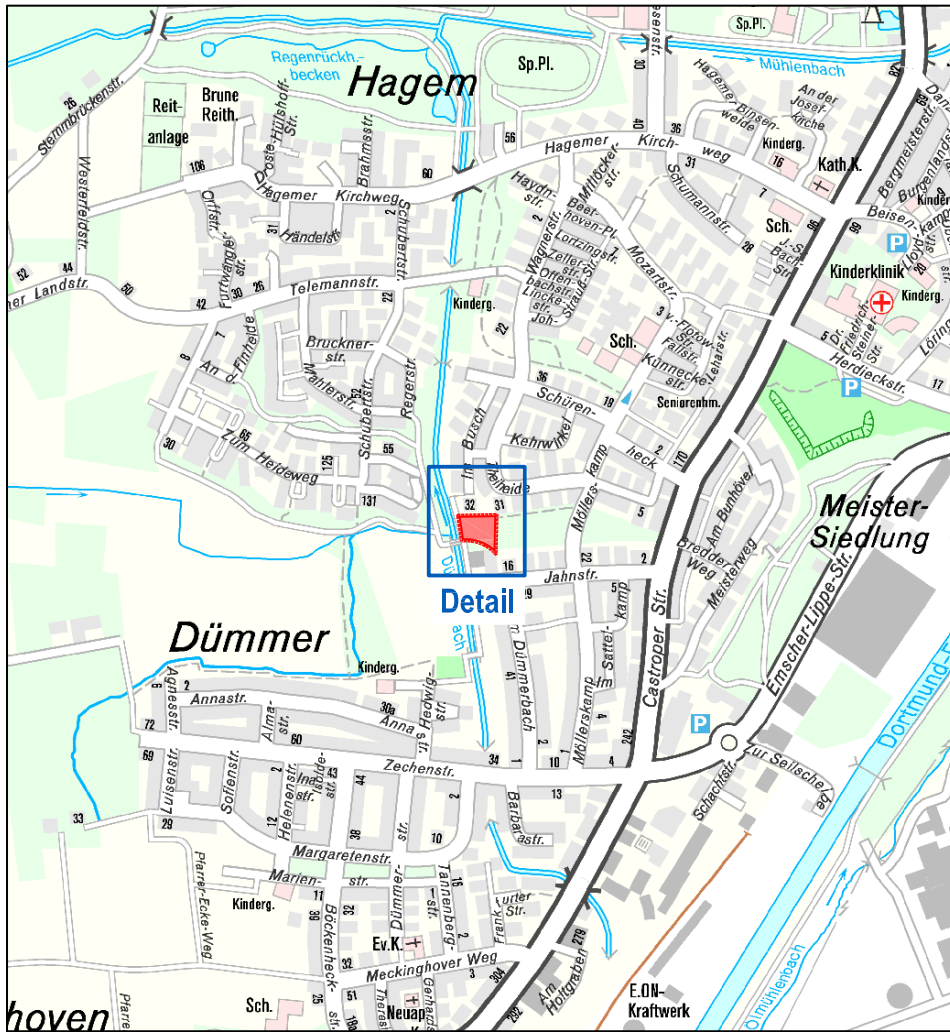

Lageplan der Hundeauslauffläche "MÖLLERSKAMP - DÜMMERBACH"

ÜBERSICHTSPLAN

Kartengrundlage: Stadtplanwerk - © Regionalverband Ruhr, Essen

DETAILPLAN

Kartengrundlage: Orthofoto 2012 - © Aerowest GmbH, Dortmund